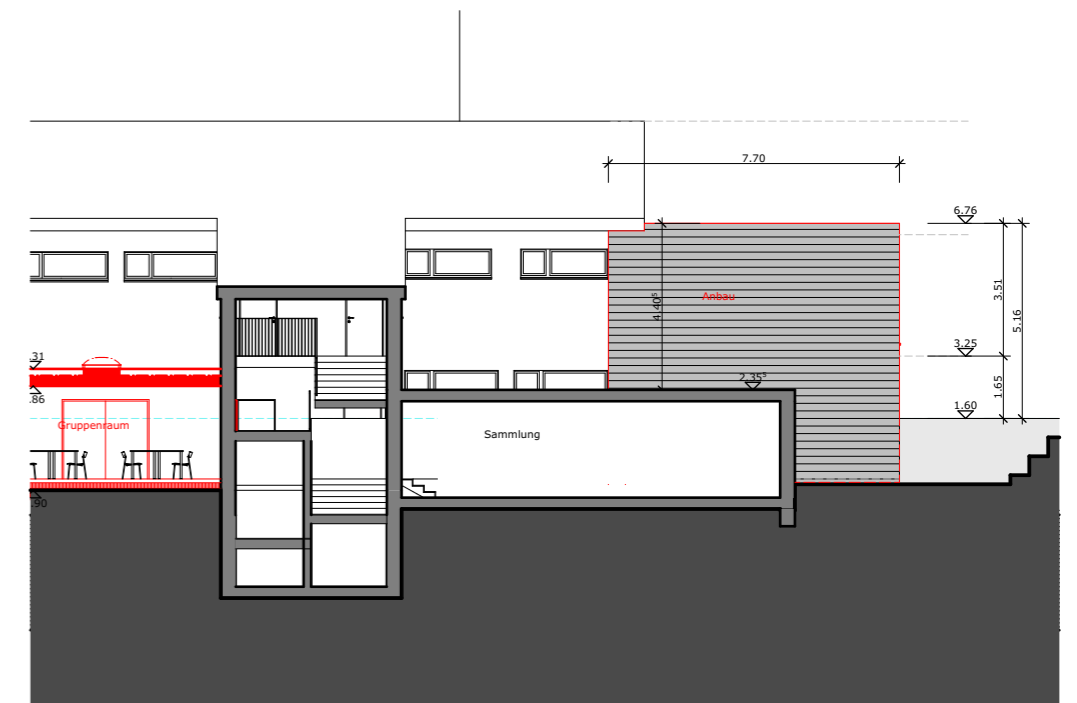

WESTFASSADE

SCHNITT F-F (NORDFASSADE)

SÜDFASSADE

1:200

- BESTAND
- ABBRUCH
- NEU

VONAH • IMFELD • ARCHITEKTEN AG
 KIRCHGASSE 15 • 8353 ELGG
 T 052 364 93 46 • F 052 364 93 47 • info@vonahimfeld.ch
 Z:\AktuelleProjekte\011_SekE_Gruppenräume\12-18 Pläne\011
 _Gruppenräume_23.pln