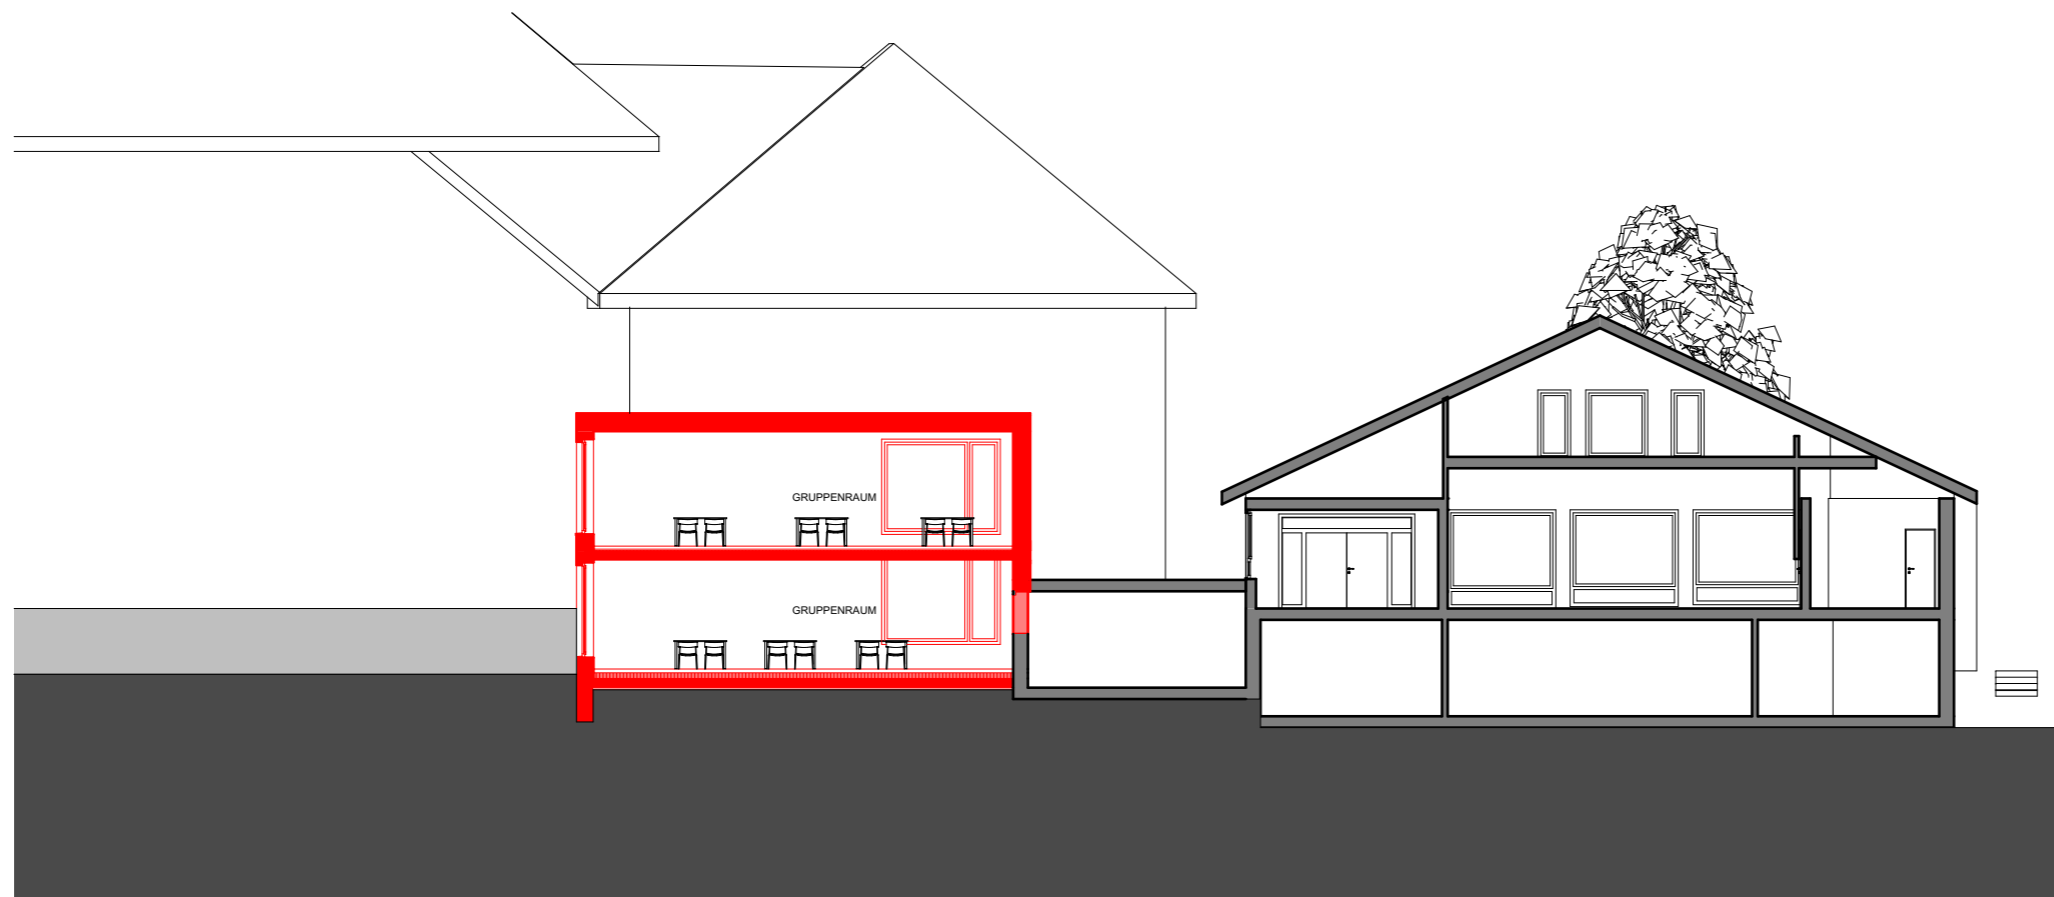

SCHNITT A-A

SCHNITT C-C

SCHNITT B-B

1:200

- BESTAND
- ABBRUCH
- NEU

**VONAH • IMFELD • ARCHITEKTEN AG**  
 KIRCHGASSE 15 • 8353 ELGG  
 T 052 364 93 46 • F 052 364 93 47 • info@vonahimfeld.ch  
 Z:\AktuelleProjekte\011\_SekE\_Gruppenräume\12-18 Pläne\011  
 \_Gruppenräume\_23.pln