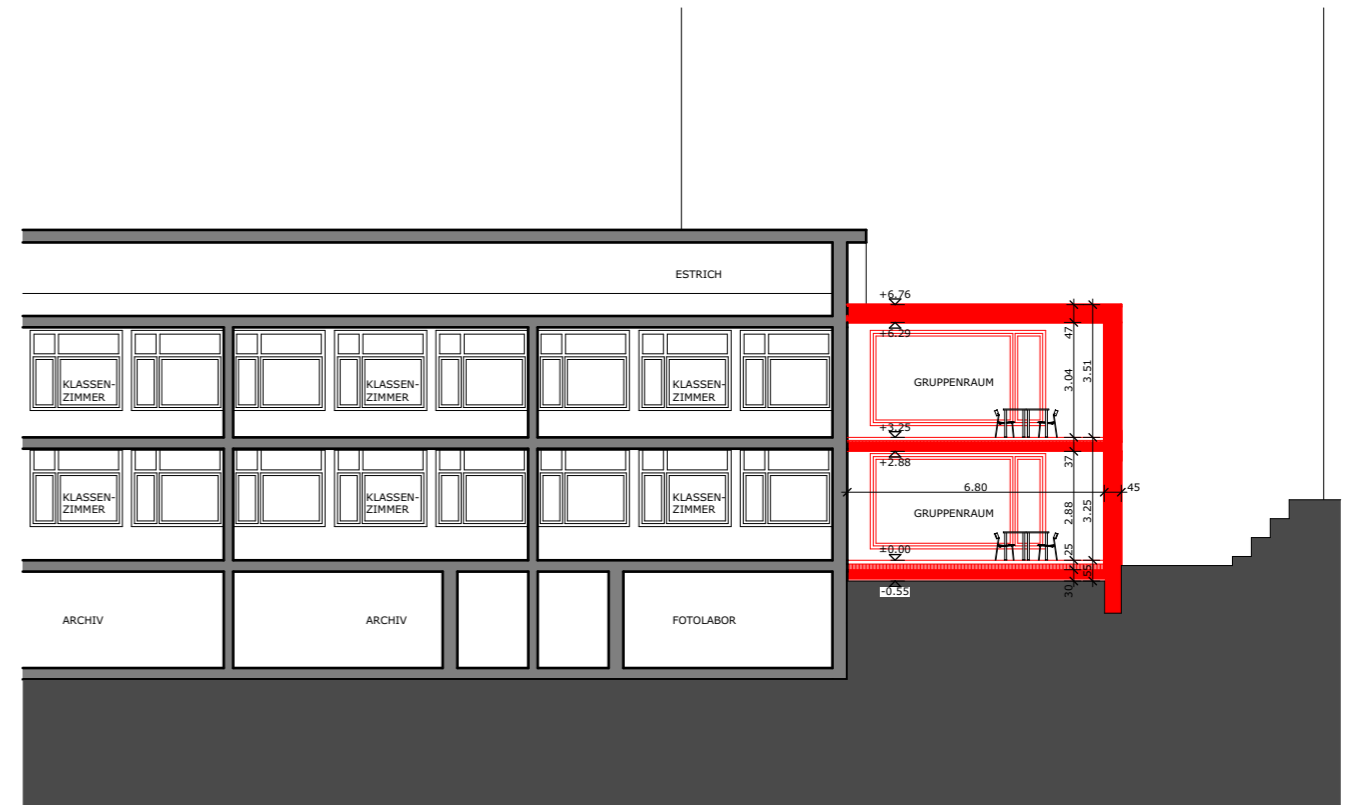

SCHNITT A-A

SCHNITT C-C

SCHNITT B-B

1:200

- BESTAND
- ABBRUCH
- NEU

**VONAH • IMFELD • ARCHITEKTEN AG**  
 KIRCHGASSE 15 • 8353 ELGG  
 T 052 364 93 46 • F 052 364 93 47 • info@vonahimfeld.ch  
 Z:\AktuelleProjekte\011\_SekE\_Gruppenräume\12-18 Pläne\011  
 \_Gruppenräume\_23.pln